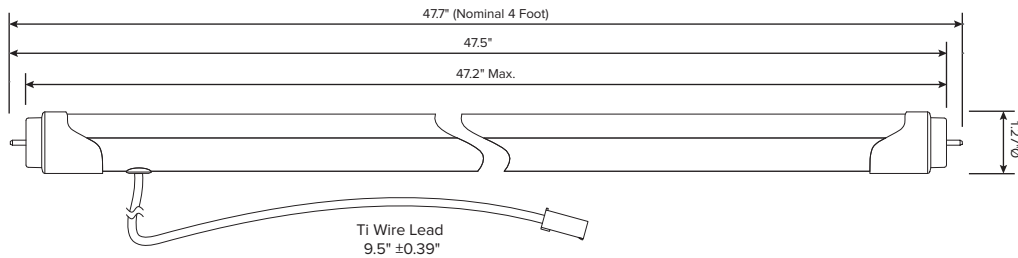

### Endcap Options:

<b>ENDCAP</b>
---------------

ESL-Ti-G13\*  
ESL-Ti-Fa8  
ESL-Ti-HO

\*Standard endcap

### Alternate Ti Options:

2L Output

3L Output

4L Output

### Dimensions:

**Ti:**

**Driver:**