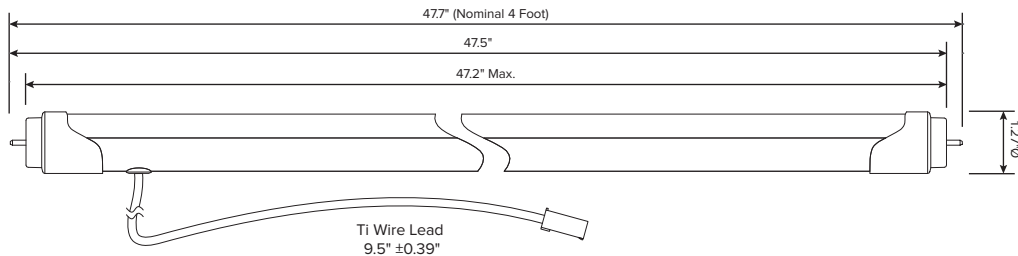

Endcap Options:

ENDCAP

ESL-Ti-G13*
ESL-Ti-Fa8
ESL-Ti-HO

*Standard endcap

Alternate Ti Options:

2L Output

3L Output

4L Output

Dimensions:

Ti:

Driver: