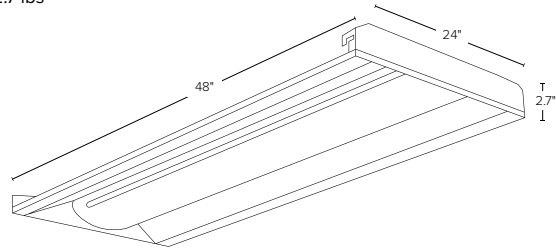

Lumen Ambient Temperature (LAT) Multipliers:

AMBIENT	LUMEN MULTIPLIER
0 °C 32 °F	1.02
10 °C 50 °F	1.01
20 °C 68 °F	1.00
25 °C 77 °F	1.00
30 °C 86 °F	1.00
40 °C 104 °F	0.99
50 °C 122 °F	0.96

Dimensions:

Weight—12.7 lbs

Lumen Data:

ESL-SPE-930-14-1025W-2765K

WATTAGE	KELVIN	LUMEN	EFFICACY (lm/W)	CRI	R9
25W	2700K	3,193	128	82.4	6
	3000K	3,284	132	84.7	16
	3500K	3,411	137	86.2	23
	4000K	3,458	139	86.6	26
	4500K	3,492	140	86.4	26
	5000K	3,494	140	85.4	22
	5700K	3,440	138	84.4	15
	6500K	3,416	136	83.9	12
20W	2700K	2,731	135	82.4	6
	3000K	2,835	139	84.7	16
	3500K	2,881	144	86.2	23
	4000K	2,936	147	86.6	26
	4500K	2,972	149	86.4	26
	5000K	2,987	150	85.4	22
	5700K	2,975	150	84.4	15
	6500K	2,951	146	83.9	12
15W	2700K	2,091	138	82.4	6
	3000K	2,175	141	84.7	16
	3500K	2,195	145	86.2	23
	4000K	2,228	148	86.6	26
	4500K	2,255	150	86.4	26
	5000K	2,264	151	85.4	22
	5700K	2,261	150	84.4	15
	6500K	2,245	148	83.9	12
10W	2700K	1,417	138	82.4	6
	3000K	1,505	141	84.7	16
	3500K	1,508	144	86.2	23
	4000K	1,523	146	86.6	26
	4500K	1,534	148	86.4	26
	5000K	1,544	149	85.4	22
	5700K	1,552	149	84.4	15
	6500K	1,557	148	83.9	12