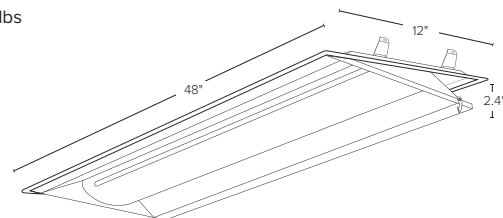

Catalog Data:

ITEM#	ADJUSTABLE WATTAGE	ADJUSTABLE KELVIN	MAX LUMEN OUTPUT	MAX EFFICACY (lm/W)	DIMENSIONS	DLC QPL CODE
ESL-SPE-940-14-1025W-2765K	10W—25W	2700K—6500K	3,526	150	48" x 12" x 2.4"	S-0G3CVD
ESL-SPE-940-14-2545W-2765K	25W—45W		6,054	151	48" x 12" x 2.4"	S-CRM4Q9
ESL-SPE-940-22-1025W-2765K	10W—25W		3,343	147	24" x 24" x 2.4"	S-1PHKQG
ESL-SPE-940-22-2545W-2765K	25W—45W		5,951	147	24" x 24" x 2.4"	S-T7R6X5
ESL-SPE-940-24-1025W-2765K	10W—25W		3,391	152	48" x 24" x 2.4"	S-5XV20Q
ESL-SPE-940-24-2545W-2765K	25W—45W		6,147	151	48" x 24" x 2.4"	S-ZWIG4N
ESL-SPE-940-24-4575W-2765K	45W—75W		9,612	152	48" x 24" x 2.4"	S-EMQUP1

Electrical Load:

SYSTEM WATTS	120 VAC	208 VAC	240 VAC	277 VAC	INPUT VOLTAGE	POWER FACTOR	THD	OPERATING TEMPERATURE	DIMMING
75	0.63	0.36	0.31	0.27	120–277 VAC	>0.99 @120 VAC >0.96 @277 VAC	<10%	-4°F to 104°F (-20°C to 40°C)	0–10V
70	0.58	0.34	0.29	0.25					
65	0.54	0.31	0.27	0.23					
60	0.50	0.29	0.25	0.22					
55	0.46	0.26	0.23	0.20					
50	0.42	0.24	0.21	0.18					
45	0.38	0.22	0.19	0.16					
40	0.33	0.19	0.17	0.14					
35	0.29	0.17	0.15	0.13					
30	0.25	0.14	0.13	0.11					
25	0.21	0.12	0.10	0.09					
20	0.17	0.10	0.08	0.07					
15	0.13	0.07	0.06	0.05					
10	0.08	0.05	0.04	0.04					

Lumen Ambient Temperature (LAT) Multipliers:

AMBIENT	LUMEN MULTIPLIER
0 °C 32 °F	1.02
10 °C 50 °F	1.01
20 °C 68 °F	1.00
25 °C 77 °F	1.00
30 °C 86 °F	1.00
40 °C 104 °F	0.99
50 °C 122 °F	0.96

Dimensions:

Weight — 8 lbs