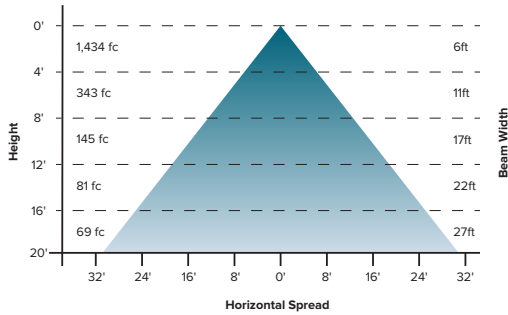

Lighting Distribution:

40 Degree

90 Degree

60 Degree

120 Degree

Lumen Ambient Temperature (LAT) Multipliers:

AMBIENT		LUMEN MULTIPLIER
0 °C	32 °F	1.02
10 °C	50 °F	1.01
20 °C	68 °F	1.00
25 °C	77 °F	1.00
30 °C	86 °F	1.00
40 °C	104 °F	0.99
50 °C	122 °F	0.96