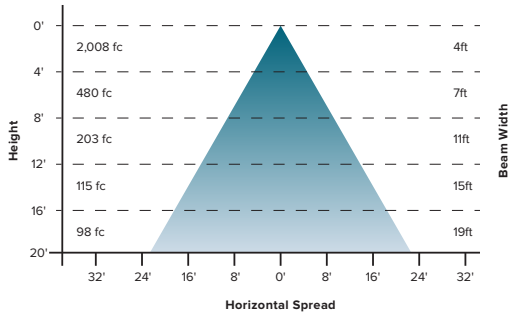

Lighting Distribution:

40 Degree

90 Degree

60 Degree

120 Degree

Lumen Ambient Temperature (LAT) Multipliers:

AMBIENT		LUMEN MULTIPLIER
0 °C	32 °F	1.02
10 °C	50 °F	1.01
20 °C	68 °F	1.00
25 °C	77 °F	1.00
30 °C	86 °F	1.00
40 °C	104 °F	0.99
50 °C	122 °F	0.96