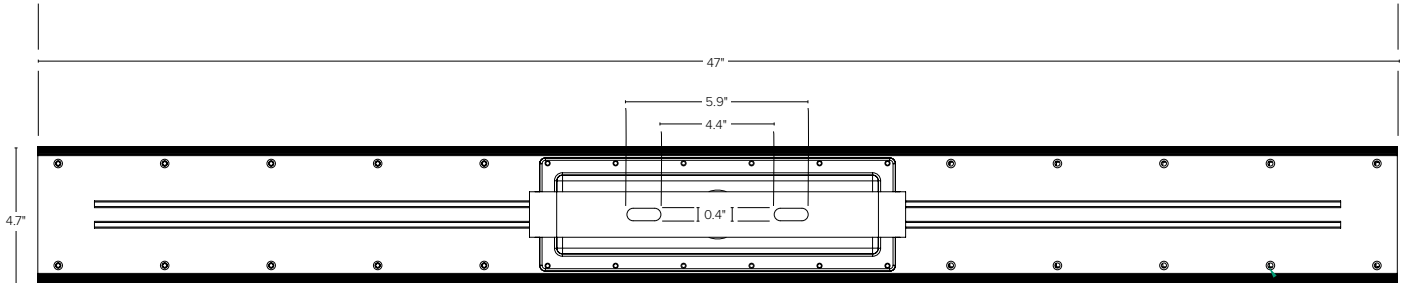

**Lighting Distribution:**

**40 Degree**

**90 Degree**

**60 Degree**

**120 Degree**

**Lumen Ambient Temperature (LAT) Multipliers:**

AMBIENT		LUMEN MULTIPLIER
0 °C	32 °F	1.02
10 °C	50 °F	1.01
20 °C	68 °F	1.00
25 °C	77 °F	1.00
30 °C	86 °F	1.00
40 °C	104 °F	0.99
50 °C	122 °F	0.96

**Fixture Dimensions:**

**Small**

**Large**

**Mounting Diagrams:**

**Ceiling Mounting**

**Pole Pendant Mounting**