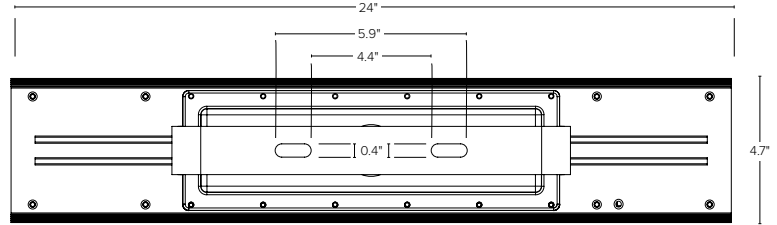

**Lighting Distribution:**

**40 Degree**

**90 Degree**

**60 Degree**

**120 Degree**

**Lumen Ambient Temperature (LAT) Multipliers:**

AMBIENT		LUMEN MULTIPLIER
0 °C	32 °F	1.02
10 °C	50 °F	1.01
20 °C	68 °F	1.00
25 °C	77 °F	1.00
30 °C	86 °F	1.00
40 °C	104 °F	0.99
50 °C	122 °F	0.96

**Fixture Dimensions:**

**Small**

**Large**

**Mounting Diagrams:**

**Ceiling Mounting**

**Pole Pendant Mounting**