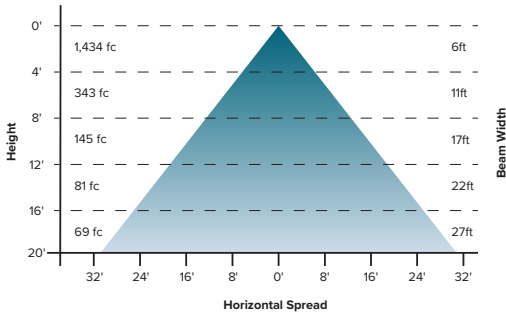

**Lighting Distribution:**

**40 Degree**

**90 Degree**

**60 Degree**

**120 Degree**

**Lumen Ambient Temperature (LAT) Multipliers:**

AMBIENT		LUMEN MULTIPLIER
0 °C	32 °F	1.02
10 °C	50 °F	1.01
20 °C	68 °F	1.00
25 °C	77 °F	1.00
30 °C	86 °F	1.00
40 °C	104 °F	0.99
50 °C	122 °F	0.96