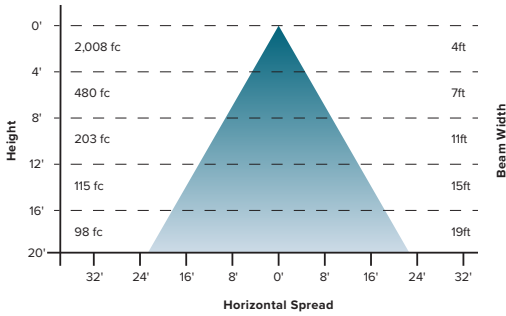

**Lighting Distribution:**

**40 Degree**

**90 Degree**

**60 Degree**

**120 Degree**

**Lumen Ambient Temperature (LAT) Multipliers:**

AMBIENT		LUMEN MULTIPLIER
0 °C	32 °F	1.02
10 °C	50 °F	1.01
20 °C	68 °F	1.00
25 °C	77 °F	1.00
30 °C	86 °F	1.00
40 °C	104 °F	0.99
50 °C	122 °F	0.96