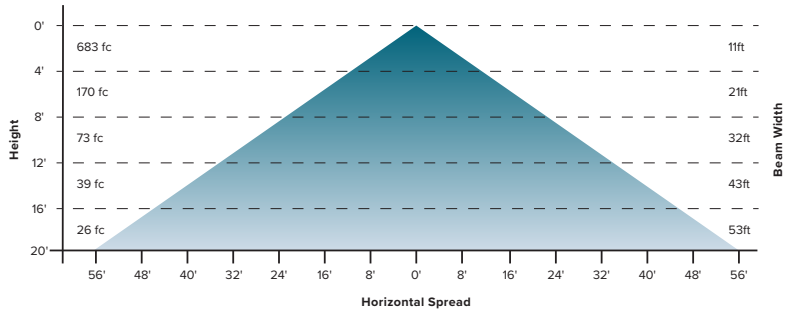

**Lighting Distribution:**

**40 Degree**

**90 Degree**

**60 Degree**

**120 Degree**

**Lumen Ambient Temperature (LAT) Multipliers:**

AMBIENT		LUMEN MULTIPLIER
0 °C	32 °F	1.02
10 °C	50 °F	1.01
20 °C	68 °F	1.00
25 °C	77 °F	1.00
30 °C	86 °F	1.00
40 °C	104 °F	0.99
50 °C	122 °F	0.96