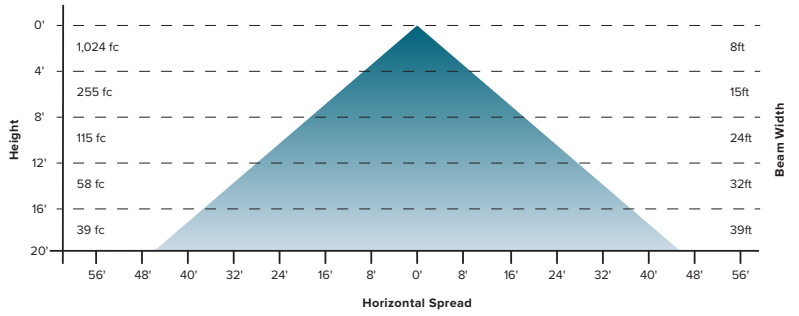

### Ordering Guide:

ESL	TYPE	SIZE	WATTAGE	HAZARD LEVEL	KELVIN	INPUT VOLTAGE	BEAM ANGLE	OPTIONS
ESL	HZLHB	(sz)	(yy)W	2	(xx)	(zz)	(bb)	
	(HZLHB) Hazardous Linear High Bay	(S) Small (L) Large	20W, 40W, 60W, 80W	(2) Class 1 Division 2	(30) 3000K (40) 4000K (50) 5000K	(Blank) MV 120–277 VAC (HV) 200–480 VAC (DC12) DC12–48V	(60D) (90D) (120D) Default	

**Lighting Distribution:**

**40 Degree**

**90 Degree**

**60 Degree**

**120 Degree**

**Lumen Ambient Temperature (LAT) Multipliers:**

AMBIENT		LUMEN MULTIPLIER
0 °C	32 °F	1.02
10 °C	50 °F	1.01
20 °C	68 °F	1.00
25 °C	77 °F	1.00
30 °C	86 °F	1.00
40 °C	104 °F	0.99
50 °C	122 °F	0.96