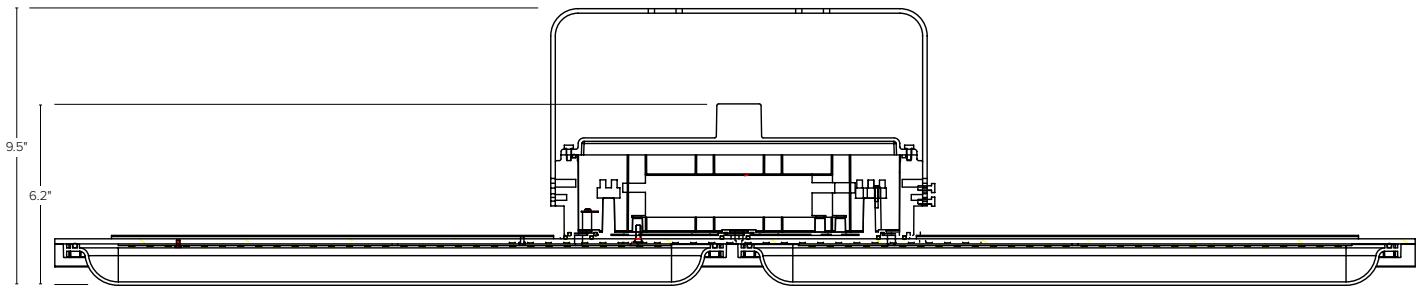

**Lighting Distribution:**

**40 Degree**

**90 Degree**

**60 Degree**

**120 Degree**

**Lumen Ambient Temperature (LAT) Multipliers:**

AMBIENT		LUMEN MULTIPLIER
0 °C	32 °F	1.02
10 °C	50 °F	1.01
20 °C	68 °F	1.00
25 °C	77 °F	1.00
30 °C	86 °F	1.00
40 °C	104 °F	0.99
50 °C	122 °F	0.96

**Fixture Dimensions:**

**Small**

**Large**

**Mounting Diagrams:**

**Ceiling Mounting**

**Pole Pendant Mounting**