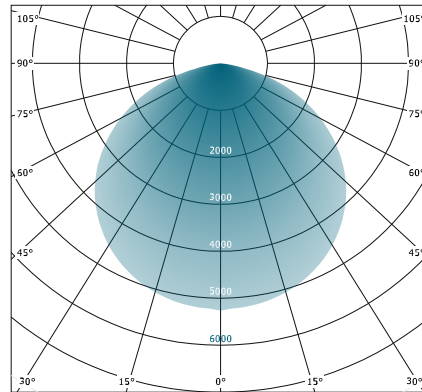

**Lighting Distribution:**

**60 Degree**

**90 Degree**

**100 Degree**

**120 Degree**

**Lumen Ambient Temperature (LAT) Multipliers:**

AMBIENT		LUMEN MULTIPLIER
0 °C	32 °F	1.02
10 °C	50 °F	1.01
20 °C	68 °F	1.00
25 °C	77 °F	1.00
30 °C	86 °F	1.00
40 °C	104 °F	0.99
50 °C	122 °F	0.96

**Fixture Dimensions:**

**Mount Dimensions:**

**25° Support Mount**

**90° Support Mount**