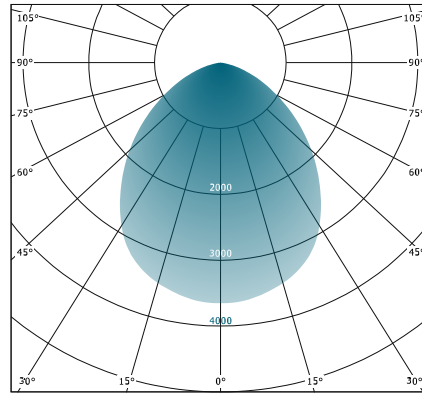

### Ordering Guide:

ESL	TYPE	WATTAGE	HAZARD LEVEL	KELVIN	INPUT VOLTAGE	BEAM ANGLE	OPTIONS
ESL	HZJJ	(yy)W	1	(xx)	(zz)	(bb)	
	(HZJJ) Hazardous Jelly Jar	10W, 20W, 30W, 40W, 50W	(1) Class 1 Division 1	(30) 3000K (40) 4000K (50) 5000K	(Blank) MV 120–277 VAC (DC12) DC12–48V	(60D) (90D) (120D) Default	

### OPTIONS

- ESL-HZ-WMJB-90D-GR Wall Mounting to Junction Box 90 Degree, Grey Finish
- ESL-HZ-WMJB-25D-GR Wall Mounting to Junction Box 25 Degree, Grey Finish

**Catalog Data:**

ITEM#	WATTAGE	KELVIN (xx)	LUMENS	EFFICACY lm/W	INPUT VOLTAGE	DIMENSIONS (LxWxH)
ESL-HZJJ-10W-1xx-zz-bb	10W		1,400	140	(Blank) MV 120–277VAC (DC12) DC12–48V	6.9"x6.9"x12.25"
ESL-HZJJ-20W-1xx-zz-bb	20W	(30) 3000K (40) 4000K (50) 5000K	2,800	140		
ESL-HZJJ-30W-1xx-zz-bb	30W		4,200	140		
ESL-HZJJ-40W-1xx-zz-bb	40W		5,600	140		
ESL-HZJJ-50W-1xx-zz-bb	50W		7,000	140		

**Lighting Distribution:**

**60 Degree**

**90 Degree**

**100 Degree**

**120 Degree**

**Lumen Ambient Temperature (LAT) Multipliers:**

AMBIENT		LUMEN MULTIPLIER
0 °C	32 °F	1.02
10 °C	50 °F	1.01
20 °C	68 °F	1.00
25 °C	77 °F	1.00
30 °C	86 °F	1.00
40 °C	104 °F	0.99
50 °C	122 °F	0.96