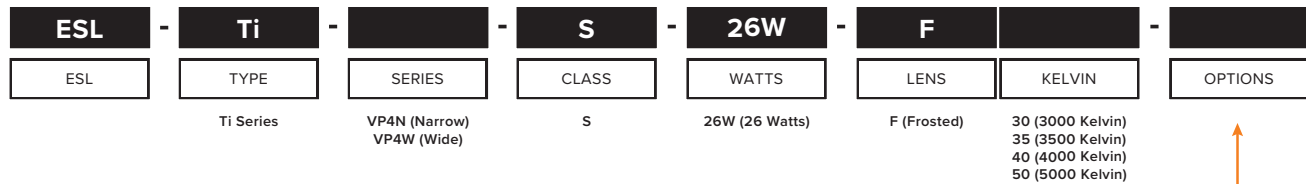

Catalog Data:

	ITEM#	WATTS	LUMEN OUTPUT	EFFICACY (lm/W)	KELVIN
NORMAL DISTRIBUTION	ESL-TI-VP4N-S-26W-F30	26W	3,228	130	3000K
	ESL-TI-VP4N-S-26W-F35	26W	3,264	131	3500K
	ESL-TI-VP4N-S-26W-F40	26W	3,300	132	4000K
	ESL-TI-VP4N-S-26W-F50	26W	3,372	134	5000K
—WIDE— DISTRIBUTION	ESL-TI-VP4W-S-26W-F30	26W	3,228	130	3000K
	ESL-TI-VP4W-S-26W-F35	26W	3,264	131	3500K
	ESL-TI-VP4W-S-26W-F40	26W	3,300	132	4000K
	ESL-TI-VP4W-S-26W-F50	26W	3,372	134	5000K

Ordering Guide: Example Part Number: ESL-Ti-VP4N-S-26W-F40