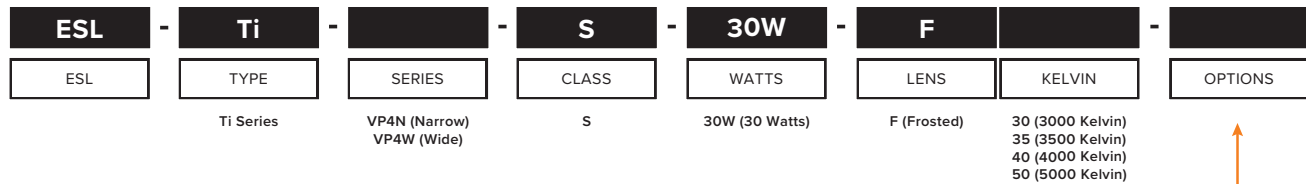

Catalog Data:

	ITEM#	WATTS	LUMEN OUTPUT	EFFICACY (lm/W)	KELVIN
NORMAL DISTRIBUTION	ESL-TI-VP4N-S-30W-F30	30W	3,570	126	3000K
	ESL-TI-VP4N-S-30W-F35	30W	3,577	126	3500K
	ESL-TI-VP4N-S-30W-F40	30W	3,616	128	4000K
	ESL-TI-VP4N-S-30W-F50	30W	3,661	129	5000K
—WIDE— DISTRIBUTION	ESL-TI-VP4W-S-30W-F30	30W	3,570	126	3000K
	ESL-TI-VP4W-S-30W-F35	30W	3,577	126	3500K
	ESL-TI-VP4W-S-30W-F40	30W	3,616	128	4000K
	ESL-TI-VP4W-S-30W-F50	30W	3,661	129	5000K

Ordering Guide: Example Part Number: ESL-Ti-VP4N-S-30W-F40