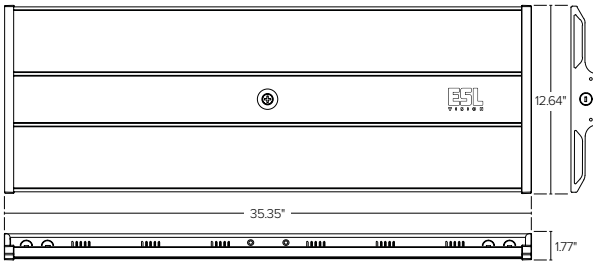

Copyright © 2024 ESL Vision, LLC. All rights reserved. Rev: 05/07/24

Catalog Data:

ITEM#	SELECTABLE WATTAGE	SELECTABLE KELVIN	MAX LUMEN OUTPUT	MAX EFFICACY (lm/w)	DIMENSIONS (LxWxH)	DLC QPL CODE
ESL-LHB-75130W-44050	75W—105W—130W	4000K—4500K—5000K	20,432	173	15.08" x 12.64" x 1.77"	PENDING
ESL-LHB-130170W-44050	130W—155W—170W	4000K—4500K—5000K	26,653	174	23.74" x 12.64" x 1.77"	PENDING
ESL-LHB-170255W-44050	170W—210W—255W	4000K—4500K—5000K	39,263	176	35.35" x 12.64" x 1.77"	PENDING
ESL-LHB-255400W-44050	255W—310W—400W	4000K—4500K—5000K	61,842	171	47.36" x 12.64" x 1.77"	PENDING

Dimensions:

ESL-LHB-75130W-44050

ESL-LHB-130170W-44050

ESL-LHB-170255W-44050

ESL-LHB-255400W-44050

Lumen Data Breakdown:

ITEM#	SELECTABLE WATTAGE	SELECTABLE KELVIN	WATTAGE OUTPUT	MAX LUMEN OUTPUT	MAX EFFICACY (lm/W)	CRI
ESL-LHB-75130W-44050	75W	4000K	74	11,319	153	86
		4500K	70	12,137	173	87
		5000K	75	11,768	157	86
	105W	4000K	103	15,179	147	85
		4500K	100	16,703	167	87
		5000K	103	15,521	151	86
	130W	4000K	129	18,473	144	85
		4500K	124	20,432	165	87
		5000K	128	18,866	148	88
ESL-LHB-130170W-44050	130W	4000K	129	19,613	153	86
		4500K	123	21,410	174	87
		5000K	128	20,050	157	86
	155W	4000K	153	22,502	148	86
		4500K	148	24,832	168	87
		5000K	152	23,060	152	86
	170W	4000K	169	24,274	143	85
		4500K	162	26,653	164	87
		5000K	169	24,857	148	86
ESL-LHB-170255W-44050	170W	4000K	167	25,706	154	86
		4500K	163	28,086	176	87
		5000K	167	26,103	156	86
	210W	4000K	208	30,718	148	86
		4500K	201	33,602	167	87
		5000K	208	31,223	150	86
	255W	4000K	251	36,054	144	85
		4500K	241	39,263	163	87
		5000K	250	36,414	146	86
ESL-LHB-255400W-44050	255W	4000K	253	38,442	152	85
		4500K	243	41,673	171	87
		5000K	251	38,721	154	86
	310W	4000K	309	44,849	145	85
		4500K	298	49,306	165	87
		5000K	306	45,462	148	86
	400W	4000K	400	55,713	139	85
		4500K	384	61,842	161	87
		5000K	396	56,772	143	86