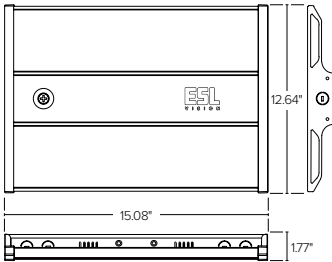

Catalog Data:

ITEM#	SELECTABLE WATTAGE	SELECTABLE KELVIN	MAX LUMEN OUTPUT	MAX EFFICACY (lm/w)	DIMENSIONS (LxWxH)	DLC QPL CODE
ESL-LHB-75130W-44050	75W—105W—130W	4000K—4500K—5000K	20,432	173	15.08" x 12.64" x 1.77"	PENDING
ESL-LHB-130170W-44050	130W—155W—170W	4000K—4500K—5000K	26,653	174	23.74" x 12.64" x 1.77"	PENDING
ESL-LHB-170255W-44050	170W—210W—255W	4000K—4500K—5000K	39,263	176	35.35" x 12.64" x 1.77"	PENDING
ESL-LHB-255400W-44050	255W—310W—400W	4000K—4500K—5000K	61,842	171	47.36" x 12.64" x 1.77"	PENDING

Dimensions:

ESL-LHB-75130W-44050