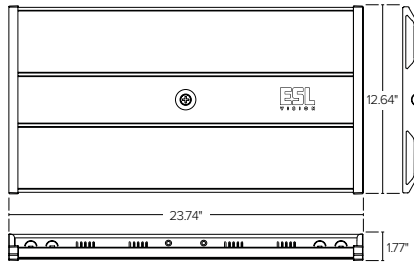

ESL-LHB-130170W-44050