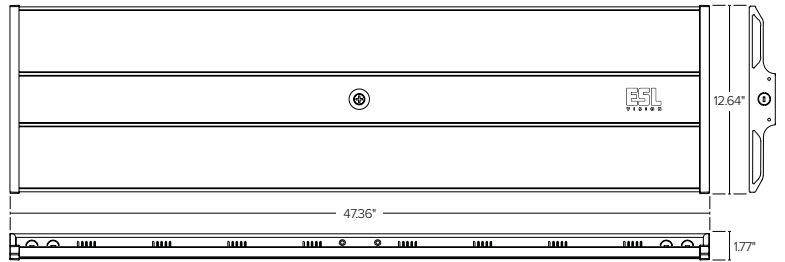

Copyright © 2024 ESL Vision, LLC. All rights reserved. Rev: 05/07/24

Catalog Data:

ITEM#	SELECTABLE WATTAGE	SELECTABLE KELVIN	MAX LUMEN OUTPUT	MAX EFFICACY (lm/w)	DIMENSIONS (LxWxH)	DLC QPL CODE
ESL-LHB-75130W-44050	75W—105W—130W	4000K—4500K—5000K	20,432	173	15.08" x 12.64" x 1.77"	PENDING
ESL-LHB-130170W-44050	130W—155W—170W	4000K—4500K—5000K	26,653	174	23.74" x 12.64" x 1.77"	PENDING
ESL-LHB-170255W-44050	170W—210W—255W	4000K—4500K—5000K	39,263	176	35.35" x 12.64" x 1.77"	PENDING
ESL-LHB-255400W-44050	255W—310W—400W	4000K—4500K—5000K	61,842	171	47.36" x 12.64" x 1.77"	PENDING

Dimensions:

ESL-LHB-75130W-44050

ESL-LHB-130170W-44050

ESL-LHB-170255W-44050

ESL-LHB-255400W-44050

Lumen Data Breakdown:

ITEM#	SELECTABLE WATTAGE	SELECTABLE KELVIN	WATTAGE OUTPUT	MAX LUMEN OUTPUT	MAX EFFICACY (lm/W)	CRI
ESL-LHB-75130W-44050	75W	4000K	74	11,319	153	86
		4500K	70	12,137	173	87
		5000K	75	11,768	157	86
	105W	4000K	103	15,179	147	85
		4500K	100	16,703	167	87
		5000K	103	15,521	151	86
	130W	4000K	129	18,473	144	85
		4500K	124	20,432	165	87
		5000K	128	18,866	148	88
ESL-LHB-130170W-44050	130W	4000K	129	19,613	153	86
		4500K	123	21,410	174	87
		5000K	128	20,050	157	86
	155W	4000K	153	22,502	148	86
		4500K	148	24,832	168	87
		5000K	152	23,060	152	86
	170W	4000K	169	24,274	143	85
		4500K	162	26,653	164	87
		5000K	169	24,857	148	86
ESL-LHB-170255W-44050	170W	4000K	167	25,706	154	86
		4500K	163	28,086	176	87
		5000K	167	26,103	156	86
	210W	4000K	208	30,718	148	86
		4500K	201	33,602	167	87
		5000K	208	31,223	150	86
	255W	4000K	251	36,054	144	85
		4500K	241	39,263	163	87
		5000K	250	36,414	146	86
ESL-LHB-255400W-44050	255W	4000K	253	38,442	152	85
		4500K	243	41,673	171	87
		5000K	251	38,721	154	86
	310W	4000K	309	44,849	145	85
		4500K	298	49,306	165	87
		5000K	306	45,462	148	86
	400W	4000K	400	55,713	139	85
		4500K	384	61,842	161	87
		5000K	396	56,772	143	86