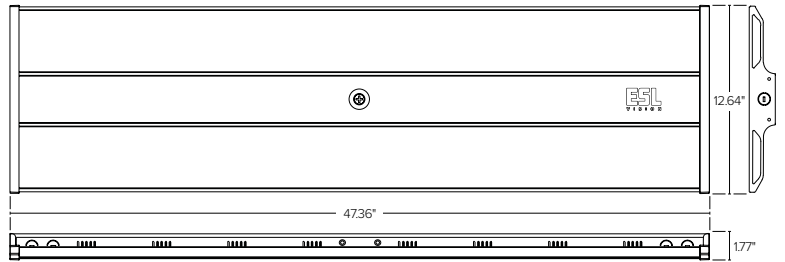

Catalog Data:

ITEM#	SELECTABLE WATTAGE	SELECTABLE KELVIN	MAX LUMEN OUTPUT	MAX EFFICACY (lm/w)	DIMENSIONS (LxWxH)	DLC QPL CODE
ESL-LHB-75130W-44050	75W—105W—130W	4000K—4500K—5000K	20,432	173	15.08" x 12.64" x 1.77"	PENDING
ESL-LHB-130170W-44050	130W—155W—170W	4000K—4500K—5000K	26,653	174	23.74" x 12.64" x 1.77"	PENDING
ESL-LHB-170255W-44050	170W—210W—255W	4000K—4500K—5000K	39,263	176	35.35" x 12.64" x 1.77"	PENDING
ESL-LHB-255400W-44050	255W—310W—400W	4000K—4500K—5000K	61,842	171	47.36" x 12.64" x 1.77"	PENDING

Dimensions:

ESL-LHB-75130W-44050

ESL-LHB-130170W-44050

ESL-LHB-170255W-44050

ESL-LHB-255400W-44050

Lumen Data Breakdown:

ITEM#	SELECTABLE WATTAGE	SELECTABLE KELVIN	WATTAGE OUTPUT	MAX LUMEN OUTPUT	MAX EFFICACY (lm/W)	CRI
ESL-LHB-75130W-44050	75W	4000K	74	11,319	153	86
		4500K	70	12,137	173	87
		5000K	75	11,768	157	86
	105W	4000K	103	15,179	147	85
		4500K	100	16,703	167	87
		5000K	103	15,521	151	86
	130W	4000K	129	18,473	144	85
		4500K	124	20,432	165	87
		5000K	128	18,866	148	88
ESL-LHB-130170W-44050	130W	4000K	129	19,613	153	86
		4500K	123	21,410	174	87
		5000K	128	20,050	157	86
	155W	4000K	153	22,502	148	86
		4500K	148	24,832	168	87
		5000K	152	23,060	152	86
	170W	4000K	169	24,274	143	85
		4500K	162	26,653	164	87
		5000K	169	24,857	148	86
ESL-LHB-170255W-44050	170W	4000K	167	25,706	154	86
		4500K	163	28,086	176	87
		5000K	167	26,103	156	86
	210W	4000K	208	30,718	148	86
		4500K	201	33,602	167	87
		5000K	208	31,223	150	86
	255W	4000K	251	36,054	144	85
		4500K	241	39,263	163	87
		5000K	250	36,414	146	86
ESL-LHB-255400W-44050	255W	4000K	253	38,442	152	85
		4500K	243	41,673	171	87
		5000K	251	38,721	154	86
	310W	4000K	309	44,849	145	85
		4500K	298	49,306	165	87
		5000K	306	45,462	148	86
	400W	4000K	400	55,713	139	85
		4500K	384	61,842	161	87
		5000K	396	56,772	143	86