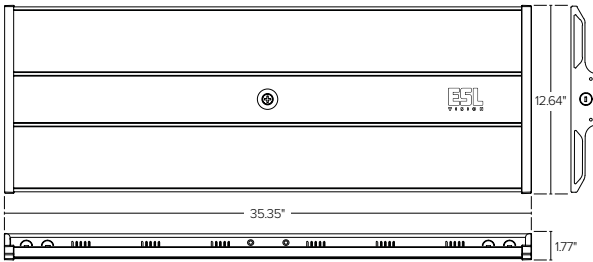

Catalog Data:

ITEM#	SELECTABLE WATTAGE	SELECTABLE KELVIN	MAX LUMEN OUTPUT	MAX EFFICACY (lm/w)	DIMENSIONS (LxWxH)	DLC QPL CODE
ESL-LHB-75130W-44050	75W—105W—130W	4000K—4500K—5000K	20,432	173	15.08" x 12.64" x 1.77"	PENDING
ESL-LHB-130170W-44050	130W—155W—170W	4000K—4500K—5000K	26,653	174	23.74" x 12.64" x 1.77"	PENDING
ESL-LHB-170255W-44050	170W—210W—255W	4000K—4500K—5000K	39,263	176	35.35" x 12.64" x 1.77"	PENDING
ESL-LHB-255400W-44050	255W—310W—400W	4000K—4500K—5000K	61,842	171	47.36" x 12.64" x 1.77"	PENDING

Dimensions:

ESL-LHB-75130W-44050

ESL-LHB-130170W-44050

ESL-LHB-170255W-44050

ESL-LHB-255400W-44050

Lumen Data Breakdown:

ITEM#	SELECTABLE WATTAGE	SELECTABLE KELVIN	WATTAGE OUTPUT	MAX LUMEN OUTPUT	MAX EFFICACY (lm/W)	CRI
ESL-LHB-75130W-44050	75W	4000K	74	11,319	153	86
		4500K	70	12,137	173	87
		5000K	75	11,768	157	86
	105W	4000K	103	15,179	147	85
		4500K	100	16,703	167	87
		5000K	103	15,521	151	86
	130W	4000K	129	18,473	144	85
		4500K	124	20,432	165	87
		5000K	128	18,866	148	88
ESL-LHB-130170W-44050	130W	4000K	129	19,613	153	86
		4500K	123	21,410	174	87
		5000K	128	20,050	157	86
	155W	4000K	153	22,502	148	86
		4500K	148	24,832	168	87
		5000K	152	23,060	152	86
	170W	4000K	169	24,274	143	85
		4500K	162	26,653	164	87
		5000K	169	24,857	148	86
ESL-LHB-170255W-44050	170W	4000K	167	25,706	154	86
		4500K	163	28,086	176	87
		5000K	167	26,103	156	86
	210W	4000K	208	30,718	148	86
		4500K	201	33,602	167	87
		5000K	208	31,223	150	86
	255W	4000K	251	36,054	144	85
		4500K	241	39,263	163	87
		5000K	250	36,414	146	86
ESL-LHB-255400W-44050	255W	4000K	253	38,442	152	85
		4500K	243	41,673	171	87
		5000K	251	38,721	154	86
	310W	4000K	309	44,849	145	85
		4500K	298	49,306	165	87
		5000K	306	45,462	148	86
	400W	4000K	400	55,713	139	85
		4500K	384	61,842	161	87
		5000K	396	56,772	143	86