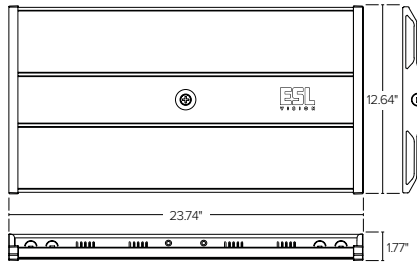

Catalog Data:

ITEM#	SELECTABLE WATTAGE	SELECTABLE KELVIN	MAX LUMEN OUTPUT	MAX EFFICACY (lm/w)	DIMENSIONS (LxWxH)	DLC QPL CODE
ESL-LHB-75130W-44050	75W—105W—130W	4000K—4500K—5000K	20,432	173	15.08" x 12.64" x 1.77"	PENDING
ESL-LHB-130170W-44050	130W—155W—170W	4000K—4500K—5000K	26,653	174	23.74" x 12.64" x 1.77"	PENDING
ESL-LHB-170255W-44050	170W—210W—255W	4000K—4500K—5000K	39,263	176	35.35" x 12.64" x 1.77"	PENDING
ESL-LHB-255400W-44050	255W—310W—400W	4000K—4500K—5000K	61,842	171	47.36" x 12.64" x 1.77"	PENDING

Dimensions:

ESL-LHB-75130W-44050

ESL-LHB-130170W-44050

ESL-LHB-170255W-44050

ESL-LHB-255400W-44050

Lumen Data Breakdown:

ITEM#	SELECTABLE WATTAGE	SELECTABLE KELVIN	WATTAGE OUTPUT	MAX LUMEN OUTPUT	MAX EFFICACY (lm/W)	CRI
ESL-LHB-75130W-44050	75W	4000K	74	11,319	153	86
		4500K	70	12,137	173	87
		5000K	75	11,768	157	86
	105W	4000K	103	15,179	147	85
		4500K	100	16,703	167	87
		5000K	103	15,521	151	86
	130W	4000K	129	18,473	144	85
		4500K	124	20,432	165	87
		5000K	128	18,866	148	88
ESL-LHB-130170W-44050	130W	4000K	129	19,613	153	86
		4500K	123	21,410	174	87
		5000K	128	20,050	157	86
	155W	4000K	153	22,502	148	86
		4500K	148	24,832	168	87
		5000K	152	23,060	152	86
	170W	4000K	169	24,274	143	85
		4500K	162	26,653	164	87
		5000K	169	24,857	148	86
ESL-LHB-170255W-44050	170W	4000K	167	25,706	154	86
		4500K	163	28,086	176	87
		5000K	167	26,103	156	86
	210W	4000K	208	30,718	148	86
		4500K	201	33,602	167	87
		5000K	208	31,223	150	86
	255W	4000K	251	36,054	144	85
		4500K	241	39,263	163	87
		5000K	250	36,414	146	86
ESL-LHB-255400W-44050	255W	4000K	253	38,442	152	85
		4500K	243	41,673	171	87
		5000K	251	38,721	154	86
	310W	4000K	309	44,849	145	85
		4500K	298	49,306	165	87
		5000K	306	45,462	148	86
	400W	4000K	400	55,713	139	85
		4500K	384	61,842	161	87
		5000K	396	56,772	143	86