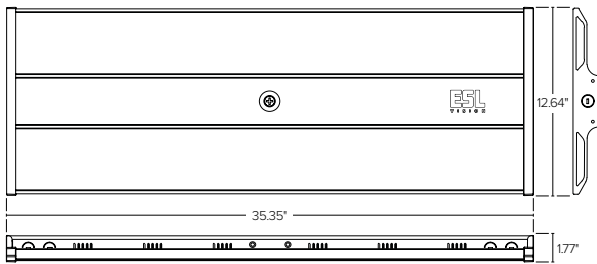

Catalog Data:

ITEM#	SELECTABLE WATTAGE	SELECTABLE KELVIN	MAX LUMEN OUTPUT	MAX EFFICACY (lm/w)	DIMENSIONS (LxWxH)	DLC QPL CODE
ESL-LHB-75130W-44050	75W—105W—130W	4000K—4500K—5000K	20,432	173	15.08" x 12.64" x 1.77"	PENDING
ESL-LHB-130170W-44050	130W—155W—170W	4000K—4500K—5000K	26,653	174	23.74" x 12.64" x 1.77"	PENDING
ESL-LHB-170255W-44050	170W—210W—255W	4000K—4500K—5000K	39,263	176	35.35" x 12.64" x 1.77"	PENDING
ESL-LHB-255400W-44050	255W—310W—400W	4000K—4500K—5000K	61,842	171	47.36" x 12.64" x 1.77"	PENDING

Dimensions:

ESL-LHB-75130W-44050

ESL-LHB-130170W-44050

ESL-LHB-170255W-44050

ESL-LHB-255400W-44050

Lumen Data Breakdown:

ITEM#	SELECTABLE WATTAGE	SELECTABLE KELVIN	WATTAGE OUTPUT	MAX LUMEN OUTPUT	MAX EFFICACY (lm/W)	CRI
ESL-LHB-75130W-44050	75W	4000K	74	11,319	153	86
		4500K	70	12,137	173	87
		5000K	75	11,768	157	86
	105W	4000K	103	15,179	147	85
		4500K	100	16,703	167	87
		5000K	103	15,521	151	86
	130W	4000K	129	18,473	144	85
		4500K	124	20,432	165	87
		5000K	128	18,866	148	88
ESL-LHB-130170W-44050	130W	4000K	129	19,613	153	86
		4500K	123	21,410	174	87
		5000K	128	20,050	157	86
	155W	4000K	153	22,502	148	86
		4500K	148	24,832	168	87
		5000K	152	23,060	152	86
	170W	4000K	169	24,274	143	85
		4500K	162	26,653	164	87
		5000K	169	24,857	148	86
ESL-LHB-170255W-44050	170W	4000K	167	25,706	154	86
		4500K	163	28,086	176	87
		5000K	167	26,103	156	86
	210W	4000K	208	30,718	148	86
		4500K	201	33,602	167	87
		5000K	208	31,223	150	86
	255W	4000K	251	36,054	144	85
		4500K	241	39,263	163	87
		5000K	250	36,414	146	86
ESL-LHB-255400W-44050	255W	4000K	253	38,442	152	85
		4500K	243	41,673	171	87
		5000K	251	38,721	154	86
	310W	4000K	309	44,849	145	85
		4500K	298	49,306	165	87
		5000K	306	45,462	148	86
	400W	4000K	400	55,713	139	85
		4500K	384	61,842	161	87
		5000K	396	56,772	143	86