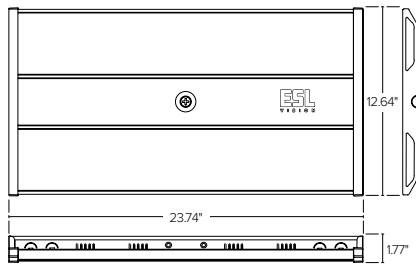

ESL-LHB-130170W-44050