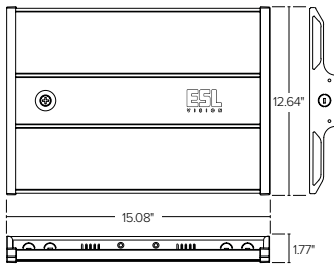

Catalog Data:

ITEM#	SELECTABLE WATTAGE	SELECTABLE KELVIN	MAX LUMEN OUTPUT	MAX EFFICACY (lm/w)	DIMENSIONS (LxWxH)	DLC QPL CODE
ESL-LHB-75130W-44050	75W—105W—130W	4000K—4500K—5000K	20,432	173	15.08" x 12.64" x 1.77"	PENDING
ESL-LHB-130170W-44050	130W—155W—170W	4000K—4500K—5000K	26,653	174	23.74" x 12.64" x 1.77"	PENDING
ESL-LHB-170255W-44050	170W—210W—255W	4000K—4500K—5000K	39,263	176	35.35" x 12.64" x 1.77"	PENDING
ESL-LHB-255400W-44050	255W—310W—400W	4000K—4500K—5000K	61,842	171	47.36" x 12.64" x 1.77"	PENDING

Dimensions:

ESL-LHB-75130W-44050