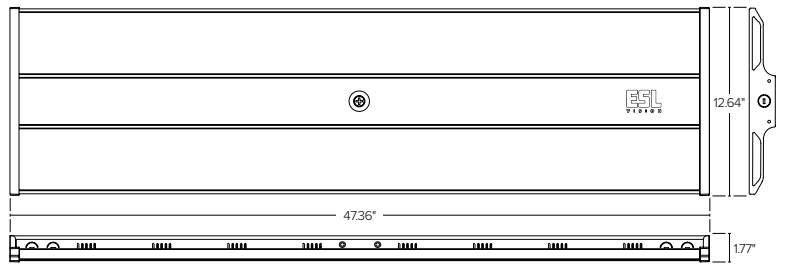

Catalog Data:

ITEM#	SELECTABLE WATTAGE	SELECTABLE KELVIN	MAX LUMEN OUTPUT	MAX EFFICACY (lm/w)	DIMENSIONS (LxWxH)	DLC QPL CODE
ESL-LHB-75130W-44050	75W—105W—130W	4000K—4500K—5000K	20,432	173	15.08" x 12.64" x 1.77"	PENDING
ESL-LHB-130170W-44050	130W—155W—170W	4000K—4500K—5000K	26,653	174	23.74" x 12.64" x 1.77"	PENDING
ESL-LHB-170255W-44050	170W—210W—255W	4000K—4500K—5000K	39,263	176	35.35" x 12.64" x 1.77"	PENDING
ESL-LHB-255400W-44050	255W—310W—400W	4000K—4500K—5000K	61,842	171	47.36" x 12.64" x 1.77"	PENDING

Dimensions:

ESL-LHB-75130W-44050

ESL-LHB-130170W-44050

ESL-LHB-170255W-44050

ESL-LHB-255400W-44050

Lumen Data Breakdown:

ITEM#	SELECTABLE WATTAGE	SELECTABLE KELVIN	WATTAGE OUTPUT	MAX LUMEN OUTPUT	MAX EFFICACY (lm/W)	CRI
ESL-LHB-75130W-44050	75W	4000K	74	11,319	153	86
		4500K	70	12,137	173	87
		5000K	75	11,768	157	86
	105W	4000K	103	15,179	147	85
		4500K	100	16,703	167	87
		5000K	103	15,521	151	86
	130W	4000K	129	18,473	144	85
		4500K	124	20,432	165	87
		5000K	128	18,866	148	88
ESL-LHB-130170W-44050	130W	4000K	129	19,613	153	86
		4500K	123	21,410	174	87
		5000K	128	20,050	157	86
	155W	4000K	153	22,502	148	86
		4500K	148	24,832	168	87
		5000K	152	23,060	152	86
	170W	4000K	169	24,274	143	85
		4500K	162	26,653	164	87
		5000K	169	24,857	148	86
ESL-LHB-170255W-44050	170W	4000K	167	25,706	154	86
		4500K	163	28,086	176	87
		5000K	167	26,103	156	86
	210W	4000K	208	30,718	148	86
		4500K	201	33,602	167	87
		5000K	208	31,223	150	86
	255W	4000K	251	36,054	144	85
		4500K	241	39,263	163	87
		5000K	250	36,414	146	86
ESL-LHB-255400W-44050	255W	4000K	253	38,442	152	85
		4500K	243	41,673	171	87
		5000K	251	38,721	154	86
	310W	4000K	309	44,849	145	85
		4500K	298	49,306	165	87
		5000K	306	45,462	148	86
	400W	4000K	400	55,713	139	85
		4500K	384	61,842	161	87
		5000K	396	56,772	143	86