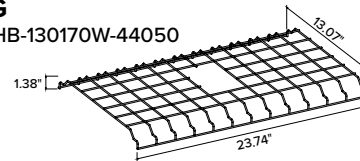

Catalog Data:

ITEM#	DESCRIPTION	FINISH	DIMENSIONS
ESL-LHB4-1-WG	Wireguard for ESL-LHB-75130W-44050	White	1.38" x 13.07" x 15.08"
ESL-LHB4-2-WG	Wireguard for ESL-LHB-130170W-44050	White	1.38" x 13.07" x 23.74"
ESL-LHB4-3-WG	Wireguard for ESL-LHB-170255W-44050	White	1.38" x 13.07" x 35.35"
ESL-LHB4-4-WG	Wireguard for ESL-LHB-255400W-44050	White	1.38" x 13.07" x 47.36"

Dimensions:

ESL-LHB4-1-WG

Wireguard for ESL-LHB-75130W-44050

ESL-LHB4-2-WG

Wireguard for ESL-LHB-130170W-44050

ESL-LHB4-3-WG

Wireguard for ESL-LHB-170255W-44050

ESL-LHB4-4-WG