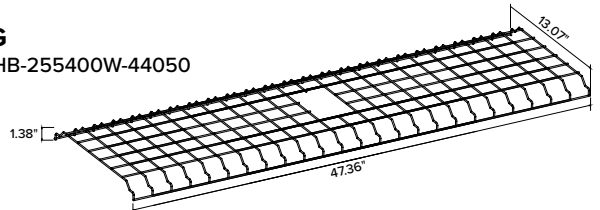

ESL-LHB4-4-WG

Wireguard for ESL-LHB-255400W-44050