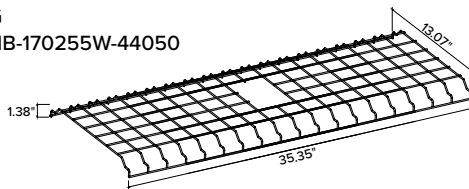

Catalog Data:

ITEM#	DESCRIPTION	FINISH	DIMENSIONS
ESL-LHB4-1-WG	Wireguard for ESL-LHB-75130W-44050	White	1.38" x 13.07" x 15.08"
ESL-LHB4-2-WG	Wireguard for ESL-LHB-130170W-44050	White	1.38" x 13.07" x 23.74"
ESL-LHB4-3-WG	Wireguard for ESL-LHB-170255W-44050	White	1.38" x 13.07" x 35.35"
ESL-LHB4-4-WG	Wireguard for ESL-LHB-255400W-44050	White	1.38" x 13.07" x 47.36"

Dimensions:

ESL-LHB4-1-WG

Wireguard for ESL-LHB-75130W-44050

ESL-LHB4-2-WG

Wireguard for ESL-LHB-130170W-44050

ESL-LHB4-3-WG

Wireguard for ESL-LHB-170255W-44050

ESL-LHB4-4-WG