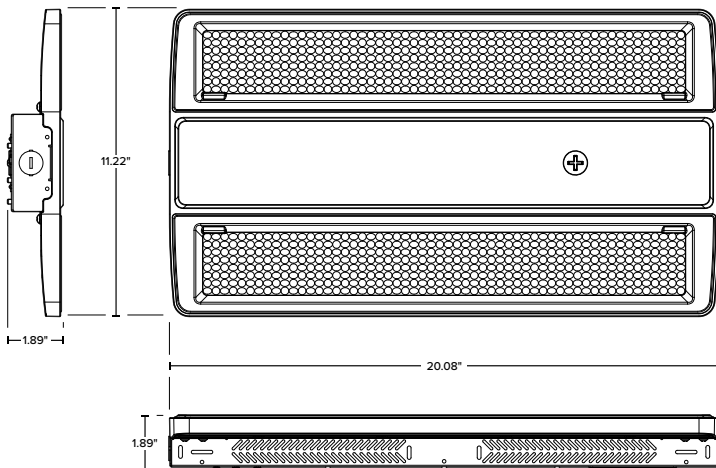

Dimensions:

ESL-LHB-85130W-54057

ESL-LHB-105165W-54057

ESL-LHB-165240W-54057 & ESL-LHB-165240W-54057-HV

ESL-LHB-255320W-54057 & ESL-LHB-255320W-54057-HV

Beam Angle Diagrams:

NARROW AISLE BEAM

Beam Angle
45° x 100°