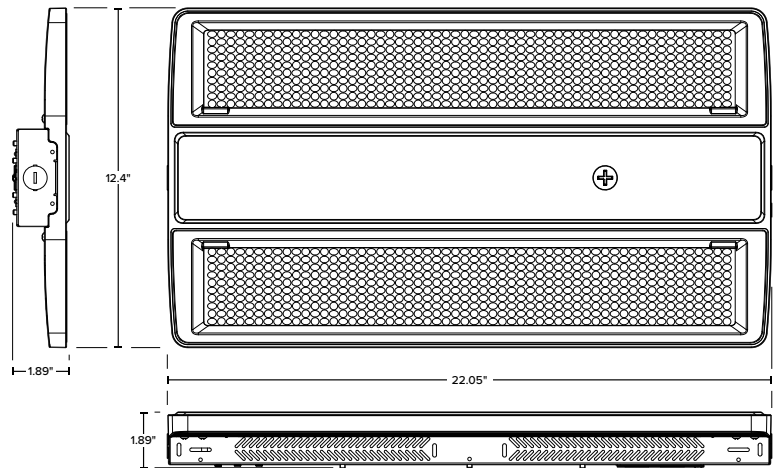

Dimensions:

ESL-LHB-85130W-54057

ESL-LHB-105165W-54057

ESL-LHB-165240W-54057 & ESL-LHB-165240W-54057-HV

ESL-LHB-255320W-54057 & ESL-LHB-255320W-54057-HV

Beam Angle Diagrams:

NARROW AISLE BEAM

Beam Angle
45° x 100°