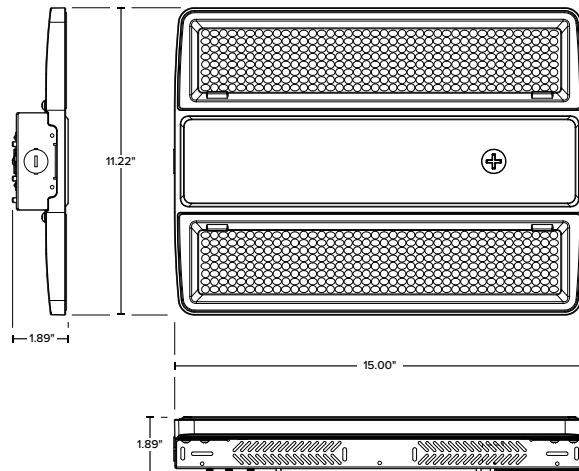

Dimensions:

ESL-LHB-85130W-54057

ESL-LHB-105165W-54057

ESL-LHB-165240W-54057 & ESL-LHB-165240W-54057-HV

ESL-LHB-255320W-54057 & ESL-LHB-255320W-54057-HV

Beam Angle Diagrams:

NARROW AISLE BEAM

Beam Angle
45° x 100°